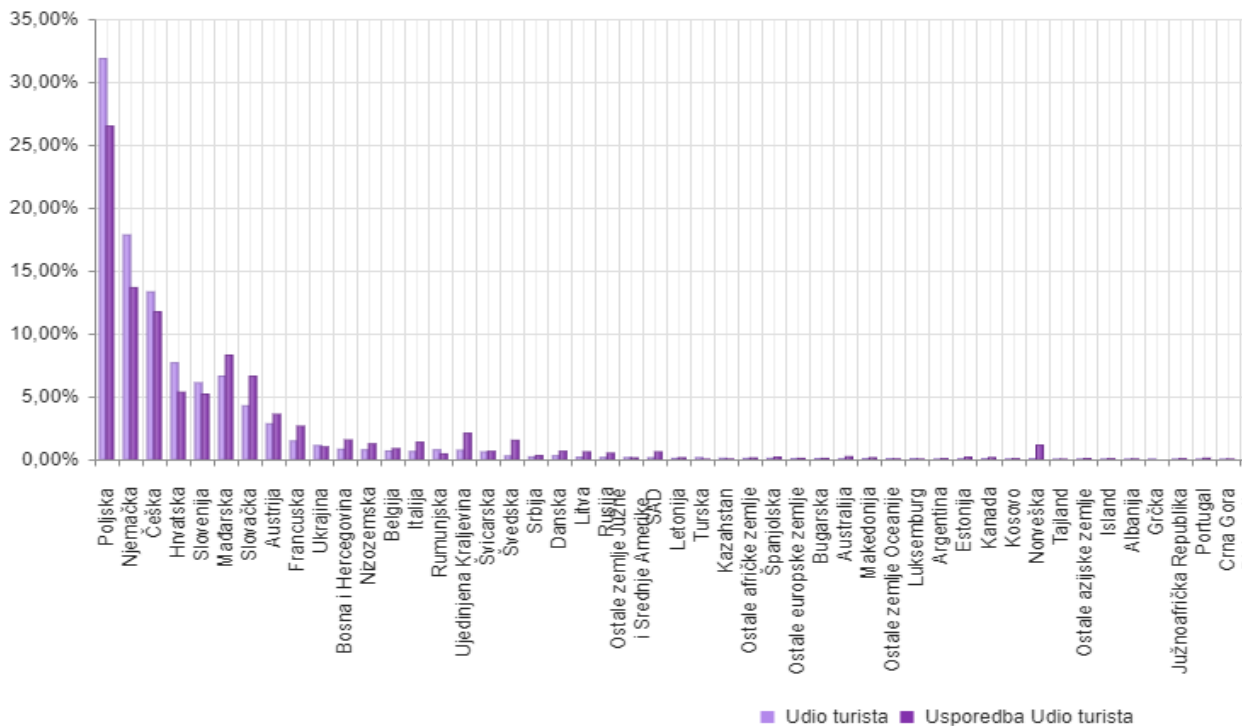

STATISTIKA TZO MARINA ZA RAZDOBLJE 01.01.2020. do 31.12.2020. god.

PREMA PODACIMA IZ SUSTAVA eVisitor

Vrsta turista	Dolasci 2020.	Dolasci 2019.	Noćenja 2020.	Noćenja 2019.	Broj turista 2020.	Broj turista 2019.	Prosječno trajanje boravka (u danima) 2020.	Prosječno trajanje boravka (u danima) 2019.
Domaći	1.973	2.275	16.270	14.900	1.973	2.276	8,25	6,55
Strani	23.768	40.461	212.621	336.780	23.783	40.468	8,95	8,32
Ukupno:	25.741	42.736	228.891	351.680	25.756	42.744	8,89	8,23

Tablica 1. Dolasci i noćenja za razdoblje od 01.01. do 31.12.2020. god. usporedno s istim razdobljem 2019. god.

U razdoblju od 01.12.2020. do 31.12.2020. na području općine Marina evidentirano je 25 741 dolazak, što je u usporedbi s istim razdobljem u prethodnoj godini smanjenje od 39,77%.

Što se tiče broja noćenja vidljiv je pad od 34,91% u odnosu na 2019. god. Nadalje, evidentirano je 25.756 turista što je pad od 39,74% u odnosu na 2019. god.

Domaćih turista boravilo je 13,31% manje nego u 2019. godini, dok je stranih turista bilo 41,23% manje. Prosječno trajanje boravka u 2020. god. iznosi 8,89 dana.

Najveći broj gostiju dolazi nam iz Poljske sa udjelom od 31,86%, a ne zaostaju ni turisti iz Njemačke sa udjelom od 17,84%. Slijede ih Česi sa udjelom od 13,31%.

Slika 1. Udio turista prema državama